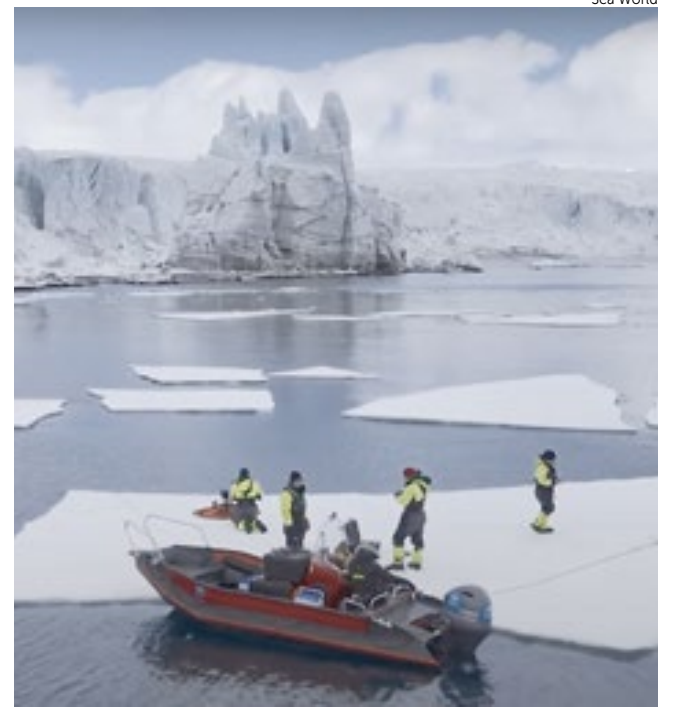

Imagens presentes na atração foram filmadas por equipes do Sea World.

de vários níveis, cada um com capacidade para 30 visitantes.

Os portadores do passe anual do SeaWorld Orlando terão a chance de experimentar

a nova atração antes que ela seja aberta ao público.

A data de abertura ainda não foi divulgada.

Fonte: Fox 35

INVESTIMENTO PREMIUM NO BRASIL CHAMA A ATENÇÃO!

R. Bárbara Heliodora | Centro | Gov. Valadares-MG

CONHEÇA O
LANÇAMENTO

IMAGENS ILUSTRATIVAS

3 QUARTOS
SENDO 1 SUÍTE

Piscina | Academia | Espaço Gourmet
Salão de Festas | Espaço Kids
Sala de Jogos | Coworking | Área Pet

**Valor se
constrói.**

A PARTIR DE
$300
SEMANAIS